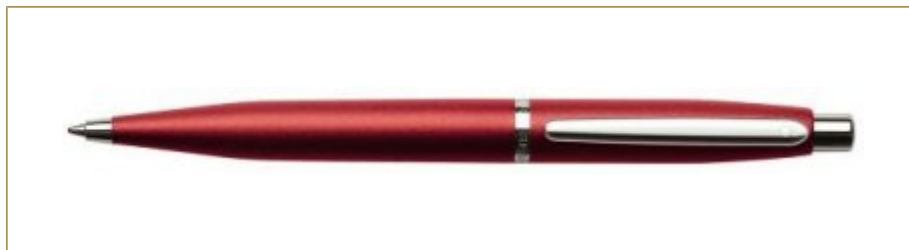

Rok zał. 1922
BAZARNIK

DŁUGOPIS SHEAFFER VFM CZERWONY ct

SHEAFFER

The Signeture Pen
SINCE 1922

Kod produktu: PSH9403D

Długopis Sheaffer VFM czerwony CT

Łagodna linia, połyskujące wykończenia i oryginalne kolory wyróżniają linię VFM.

Na klipie, w górnej jego części, znajduje się **Sheaffer® White Dot®**- biała kropka, która jest symbolem marki Sheaffer i świadczy o autentyczności produktu.

- Metalowy korpus i skuwka pokryte zostały czerwonym matowym lakierem
 - Elementy wykończenia są chromowane
 - Długopis jest na "klik"

Długopis VFM White zapakowany jest w eleganckie pudełko.

Wkład, który jest dołączony do długopisu jest w kolorze czarnym.

Kolekcja VFM dostępna jest w wielu kolorach i wykończeniach.

[/?q=d%C5%82ugopis+vmf](#)

Rok zał. 1922
BAZARNIK

- średnica skuwki ok.11,4mm
- waga ok.21,5g

SH 9403

Kolory i wykończenia: **czerwony/srebrny**

Rodzaj napętnienia: **wkłady**

Rok zał. 1922
BAZARNIK

Bazarnik Sp. z o.o., Al. Jerozolimskie 65/79, 00-697 Warszawa