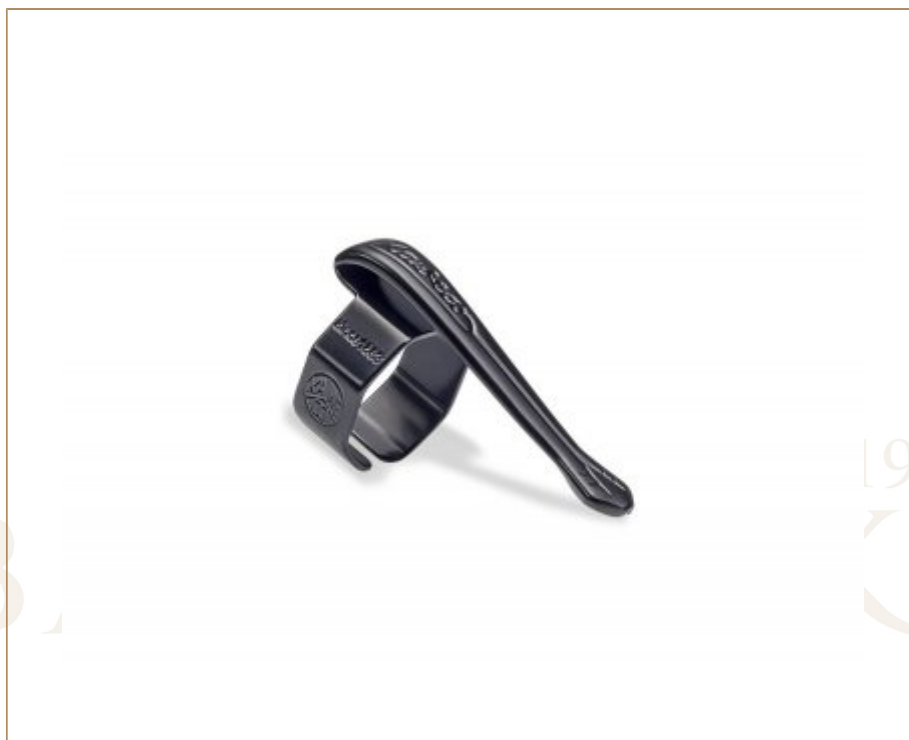

Rok zał. 1922
BAZARNIK

KLIPS KAWECO DO PIÓR Z KOLEKCJI SPORT CZARNY

Kaweco
GERMANY, SINCE 1862.

Kod produktu: PKWCLI10001686

KLIPS KAWECO DO PIÓR Z KOLEKCJI SPORT Czarny

Klips przeznaczony jest do piór wiecznych, rollerów, długopisów oraz ołówków KAWECO kolekcji **Sport**.

Wykonany jest z metalu w kolorze czarnym.

Klips **Kaweco Nostalgie SPORT Black** pasuje do modeli:

Bazarnik Sp. z o.o., Al. Jerozolimskie 65/79, 00-697 Warszawa

NIP: 525-24-82-857, Regon: 142452893

T: 22 826 43 34, 22 826 73 90, F: 22 826 57 83, K: +48 600 99 33 87, E: biuro@bazarnik.pl

Rok zał. 1922
BAZARNIK

- Classic Sport
- AL Sport
- AC Sport
- Collection

Klips zakłada się nasuwając go na skuwkę pióra.

Kolory i wykończenia: czarny

Rok zał. 1922
BAZARNIK

Bazarnik Sp. z o.o., Al. Jerozolimskie 65/79, 00-697 Warszawa