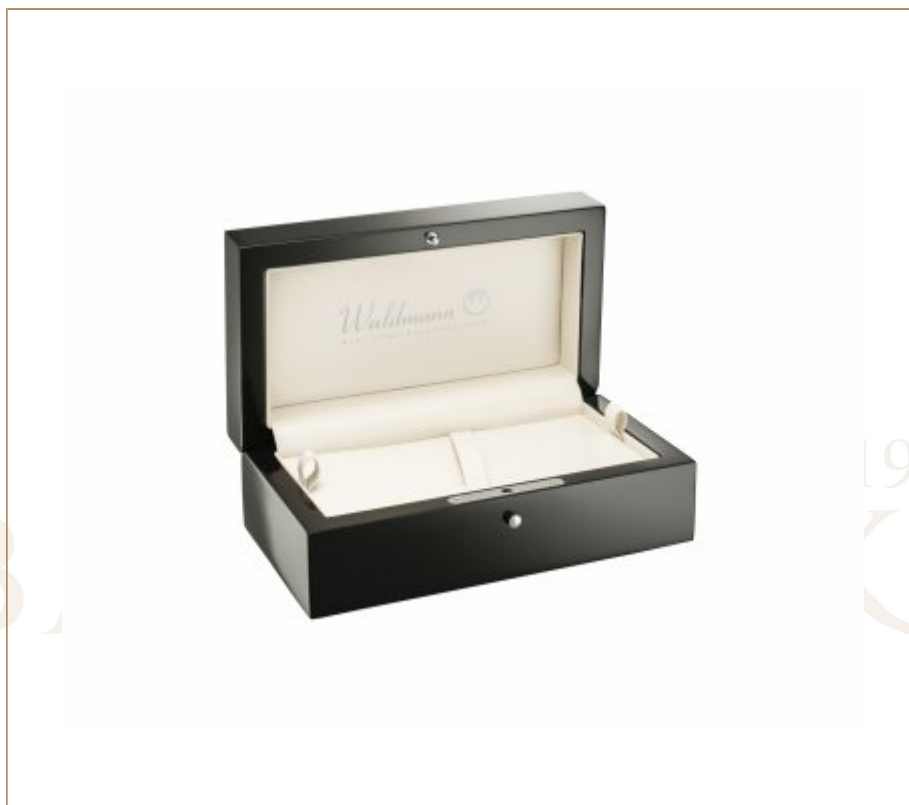

Rok zał. 1922
BAZARNIK

LUKSUSOWE PUDEŁKO WALDMANN DREWNIANE

Waldmann 
MADE IN GERMANY SINCE 1922

Kod produktu: PWAL0139

Kolory i wykończenia: czarny

Bazarnik Sp. z o.o., Al. Jerozolimskie 65/79, 00-697 Warszawa