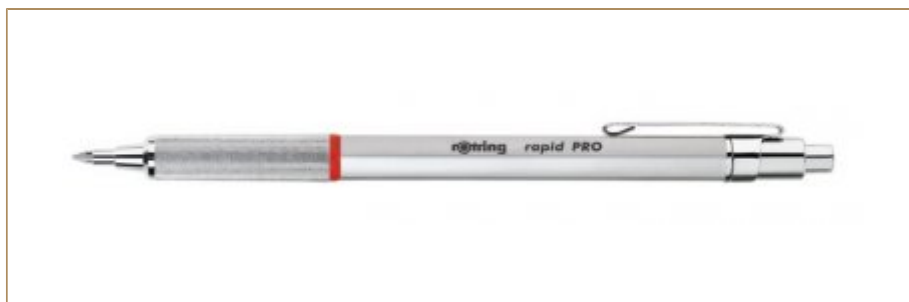

Rok zał. 1922
BAZARNIK

OŁÓWEK AUTOMATYCZNY ROTRING RAPID PRO CHROME 0,7MM

Kod produktu: PROT1904256

OŁÓWEK AUTOMATYCZNY ROTRING RAPID PRO CHROME 0,7MM

Idealny ołówek dla osób twórczych to taki, który będzie służył długo i charakteryzował się wyjątkową jakością. Taki właśnie jest **Ołówek automatyczny Rotring Rapid Pro Chrome 0,7 mm**. Elegancka srebrna oprawa, zwieńczona metalowym uchwytem pozwala pracować długo i wydajnie. Korpus ołówka dobrze trzyma się w dłoni, nie ślizga się i nie wpływa na zwiększenie zmęczenia rysownika. To zasługa bardzo dobrego wyważenia narzędzia. Mosiężny mechanizm wysuwający grafit działa płynnie, a zamocowana na stałe tuleja uniemożliwia pęknięcie i łamanie grafitowego rysika. Ołówek automatyczny jest idealnym narzędziem do pracy dla architektów, rysowników i projektantów. Nie pozwól, by w pracy ograniczał Cię słabej jakości, łamiący się ołówek. Wielogodzinne rysowanie i szkicowanie jeszcze nigdy nie było tak przyjemne, jak przy użyciu tego ołówka automatycznego w chromowanej oprawie.

ATRYBUTY OŁÓWKA MECHANICZNEGO ROTRING RAPID PRO chrom:

- materiał: metal
- kolor: srebrny

Bazarnik Sp. z o.o., Al. Jerozolimskie 65/79, 00-697 Warszawa

NIP: 525-24-82-857, Regon: 142452893

T: 22 826 43 34, 22 826 73 90, F: 22 826 57 83, K: +48 600 99 33 87, E: biuro@bazarnik.pl

Rok zał. 1922
BAZARNIK

- kształt: sześciokątny
- system wysuwania wkładu: **klikany**
 - temperówka pod przyciskiem
 - wymiary

- długość: 137mm

- średnica: 8mm

- waga:

Kolory i wykończenia: srebrny

Rodzaj napęlnienia: grafity 0,7mm