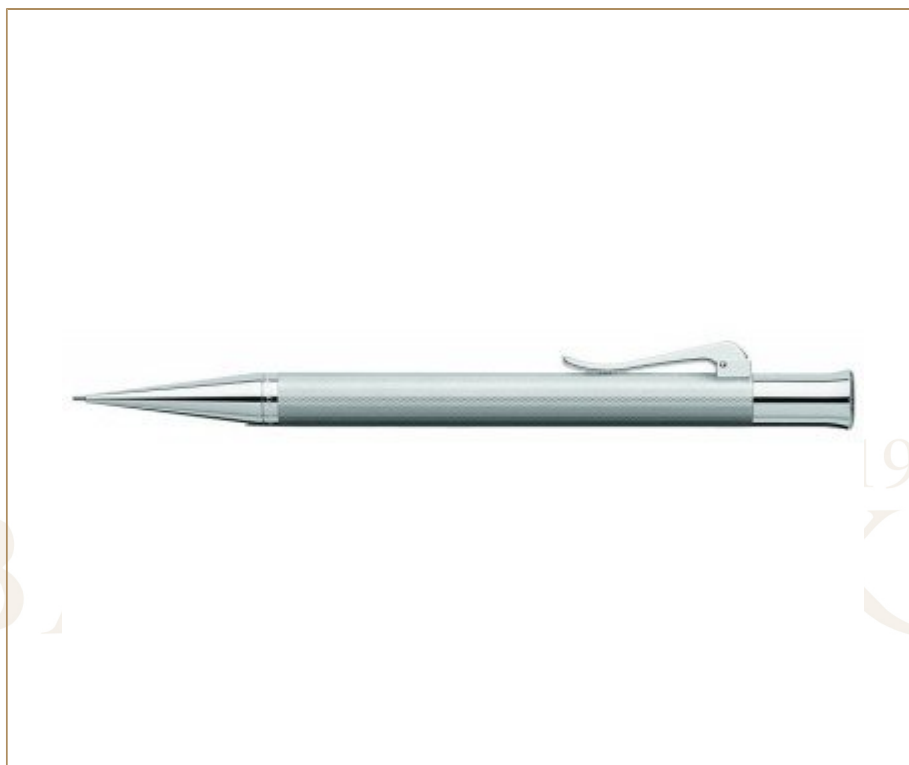

Rok zał. 1922  
**BAZARNIK**

## **OŁÓWEK GRAF VON FABER-CASTELL GUILLOCHE RHODIUM**

Kod produktu: PFA136534

### **Ołówek Graf von Faber-Castell Guilloche rhodium**

Przybory do pisania z kolekcji Guilloche są indywidualnie grawerowane specjalną metodą zarezerwowaną tylko dla wyrobów jubilerskich. Uzyskana w ten sposób powierzchnia jest niepowtarzalna i ma ciekawą fakturę. Korpus jest znakomitym połączeniem rodowanej powierzchni z wzorem guilloche. Rod jest metalem szlachetnym, który zapewnia niezwykłą trwałość oraz odporność.

Rok zał. 1922  
BAZARNIK

Sprężysty klips ułatwia wspinanie.

Obrotowy mechanizm wysuwania grafitu.

Gumka do ścierania ukryta pod nasadką.

Ołówek umieszczony jest w eleganckim, firmowym pudełku.

Kolory i wykończenia: srebrny