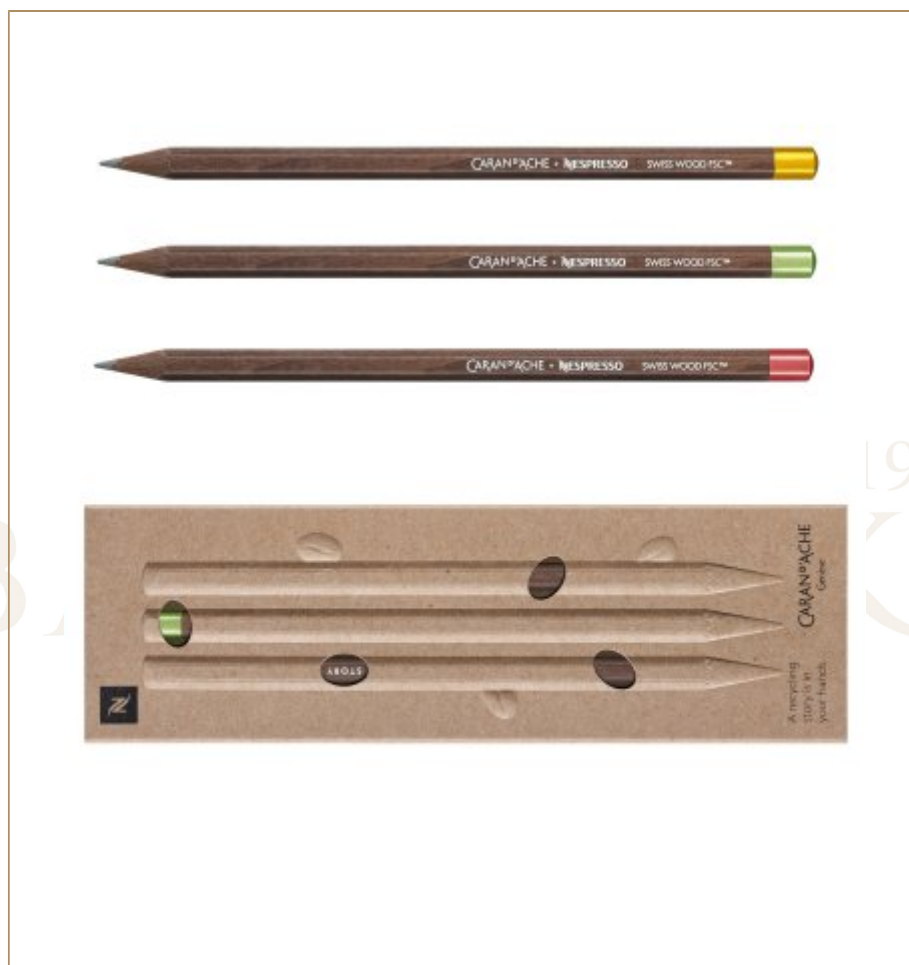

Rok zał. 1922
BAZARNIK

OŁÓWKI CARAN D'ACHE NESPRESSO SWISS WOOD 3 SZTUKI

CARAN d'ACHE
GENEVE

Kod produktu: PCD348-100

Bazarnik Sp. z o.o., Al. Jerozolimskie 65/79, 00-697 Warszawa

NIP: 525-24-82-857, Regon: 142452893

Klasyczne w kształcie, sześciokątne ołówki wykonane zostały z drewna bukowego pochodzącego z lasów kantonu Jura.

Drewno pokryte jest bezbarwnym, matowym lakierem na bazie wody.

Każdy z ołówków ozdobiony jest 3 metalicznymi kolorami kapsułek: różowym, zielonym, złotym

Wygrawerowany napis „A recycling story is in your hands”! (historia recyklingu jest w twoich rękach) znajduje się na jednym z boków ołówka.

Grafity w ołówkach wykonane są w 25% z fusów kawy.

Ołówki opatrzone są etykietą Swiss Wood: znakiem poświadczającym, że drewno pochodzi z drzew, które wyrosły w optymalnych warunkach oraz że zostało przetworzone w Szwajcarii przez wysoko wykwalifikowanych specjalistów.

Jakość Swiss Made/Certyfikaty Swiss Wood i FSC™

OPAKOWANIE

- opakowanie wykonane w 100% z kartonu pochodzącego z i nadającego się do recyklingu
 - wycięcia w kształcie ziaren kawy przedstawiające ołówki
 - wymiary: 20 x 6,2 x 2 cm