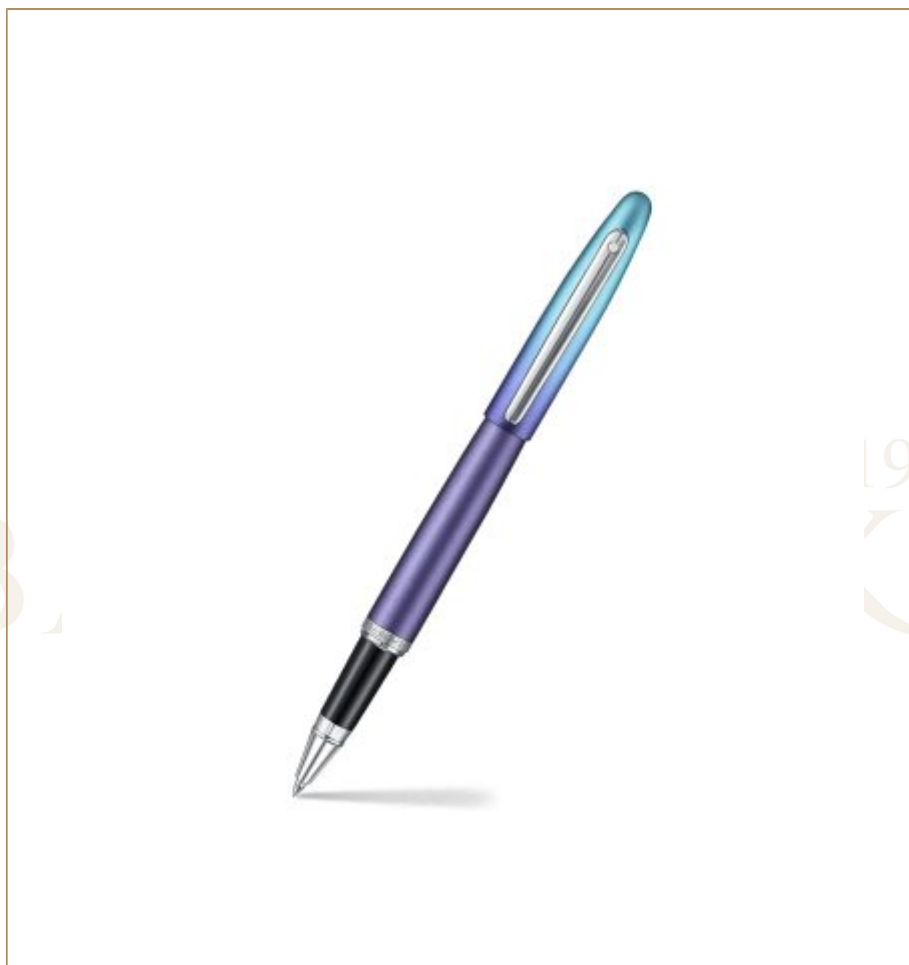

## **PIÓRO KULKOWE SHEAFFER VFM EXPRESSIONS**

**SHEAFFER**

*The Signature Pen*  
SINCE 1917

Kod produktu: PSH9430R

---

Bazarnik Sp. z o.o., Al. Jerozolimskie 65/79, 00-697 Warszawa

NIP: 525-24-82-857, Regon: 142452893

Pióro kulkowe Sheaffer VFM 9430 Expressions perłowy z niebiesko-fioletowym gradientem, chromowane wykończenia i etui ekologiczne.

To pióro kulkowe z nowej kolekcji **Sheaffer VFM Expressions**, ucieleśnia esencję nowoczesnej autoekspresji – niezłomności, płynności i oryginalności. Z żywym, perłowym gradientem przechodzącym od niebieskiego do fioletu oraz eleganckimi chromowanymi wykończeniami, zostało stworzone dla tych, którzy ustalają własne zasady. Zaprojektowane z charakterystyczną dla marki Sheaffer gładkością, pióro VFM Expression to nie tylko pióro, to wyraz indywidualności w ruchu.

Cechy:

- Perłowe, gradientowe wykończenie z chromowanymi wykończeniami
  - Trwały, mosiężny korpus
- Znany przez kultowy znak Sheaffer White Dot

Produkt zapakowany w ekologicznym, certyfikowanym przez FSC, pudełku prezentowym premium z starannie dobranymi motywami graficznymi.

Łagodna linia, połyskujące wykończenia i oryginalne kolory wyróżniają linię VFM.

- Metalowy korpus i skuwka pokryte zostały chromem
- Elementy wykończenia są również chromowane
- Tylko oryginalne pióro wyposażone jest w **Sheaffer® White Dot®** na klipie.