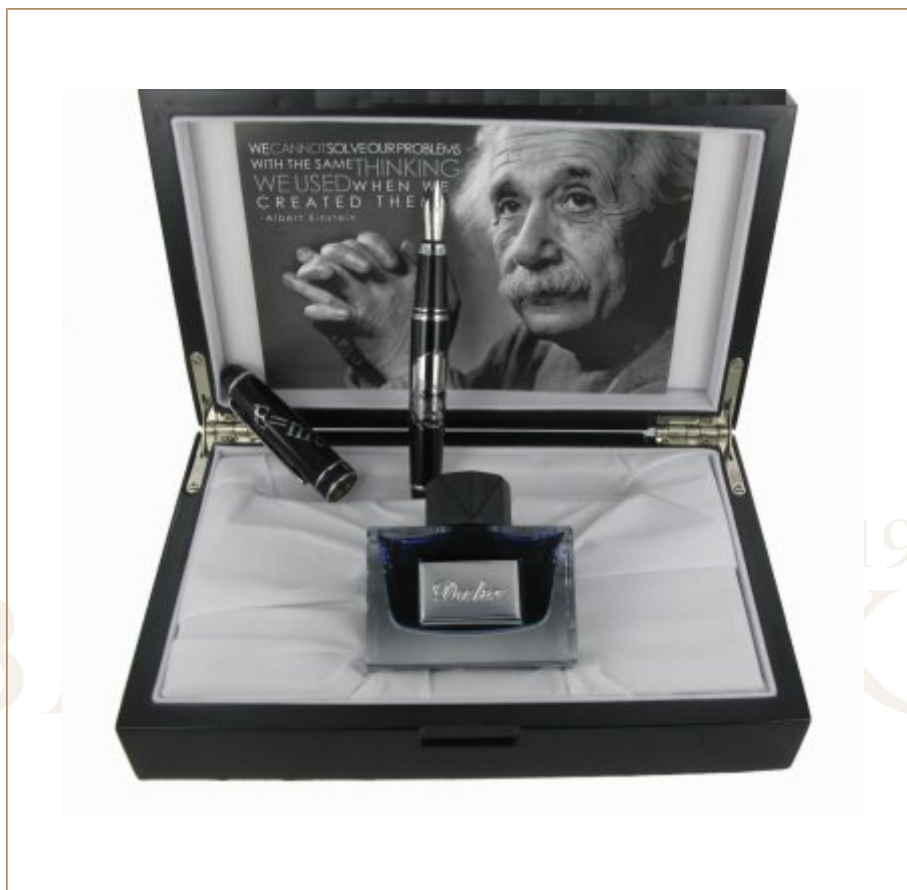

Rok zał. 1922
BAZARNIK

PIÓRO WIECZNE DUKE EINSTEIN

Kod produktu: PDUKEMC2

Pióro Wieczne Duke Einstein, E=MC2

Gustownie zapakowane pióro może być doskonałym pomysłem na prezent dla naukowca!

Korpus pióra wiecznego Duke wykonano z miedzi pokrytego czarnym lakierem.

Rok zał. 1922
BAZARNIK

Stalówka pióra wykonana została ze stali szlachetnej, którą ozdobiono eleganckim grawerem.

Pióro Duke EMC2 wyposażone zostało w podwójny system napełniania: tłoczek (w zestawie) lub naboje.

Opakowanie to elegancka drewniana kasetka wraz z atramentem w komplecie.

Wymiary:

- | | |
|-----------------------------------|---------|
| • długość zamkniętego pióra | 142mm |
| • długość pióra z założoną skuwką | 166mm |
| • długość korpusu | 123mm |
| • średnica skuwki | 13mm |
| • waga | 58g |
| • pióro zamykane | na klik |