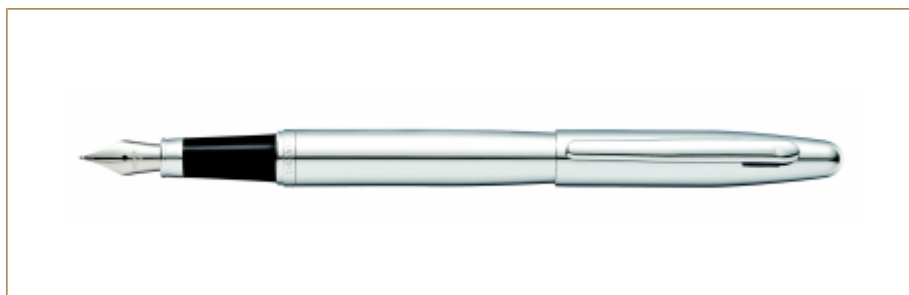

Rok zał. 1922
BAZARNIK

PIÓRO WIECZNE SHEAFFER VFM CHROM CT

SHEAFFER

The Signature Pen

Kod produktu: PSH9421P

Pióro wieczne Sheaffer VFM CHROM CT

Łagodna linia, połyskujące wykończenia i oryginalne kolory wyróżniają linię VFM.

- Metalowy korpus i skuwka pokryte zostały chromem
 - Elementy wykończenia są również chromowane
 - Stalowa stalówka
 - Pióro można używać z nabojami
- Tylko oryginalne pióro wyposażone jest w Sheaffer® White Dot® na klipie

Wymiary:

- długość pióra zamkniętego 138mm
 - średnica skuwki ok.11,4mm
- długość pióra z założoną skuwką 152mm
 - waga ok.21g

Kolory i wykończenia: srebrny/srebrny

Bazarnik Sp. z o.o., Al. Jerozolimskie 65/79, 00-697 Warszawa