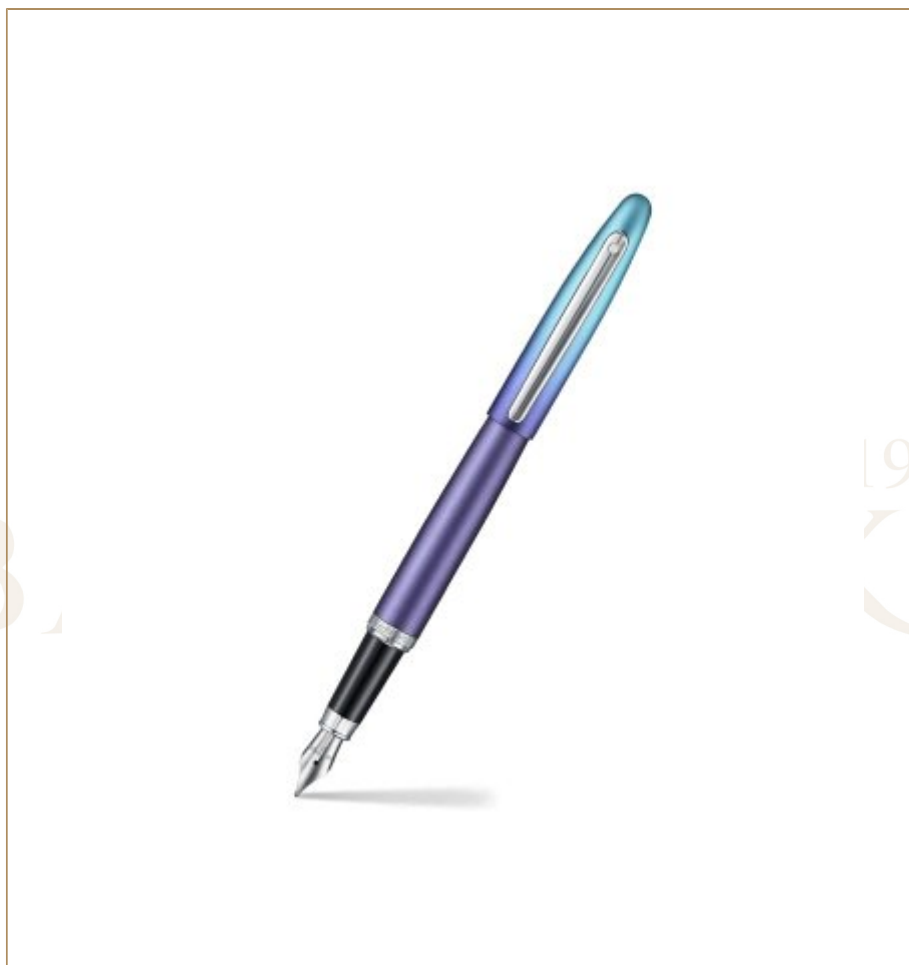

Rok zał. 1922
BAZARNIK

PIÓRO WIECZNE SHEAFFER VFM EXPRESSIONS

SHEAFFER

The Signature Pen
SINCE 1917

Kod produktu: PSH9430P

Bazarnik Sp. z o.o., Al. Jerozolimskie 65/79, 00-697 Warszawa

NIP: 525-24-82-857, Regon: 142452893

To pióro wieczne z nowej kolekcji **Sheaffer VFM Expressions**, ucieleśnia esencję nowoczesnej autoekspresji – niezłomności, płynności i oryginalności. Z żywym, perłowym gradientem przechodzącym od niebieskiego do fioletu oraz eleganckimi chromowanymi wykończeniami, zostało stworzone dla tych, którzy ustalają własne zasady. Zaprojektowane z charakterystyczną dla marki Sheaffer gładkością, pióro VFM Expression to nie tylko pióro, to wyraz indywidualności w ruchu.

Cechy:

- Perłowe, gradientowe wykończenie z chromem
 - Trwały, mosiężny korpus
 - Znany przez kultowy znak Sheaffer White Dot
- W zestawie uniwersalny konwerter i dwa dodatkowe naboje

Produkt zapakowany w ekologicznym, certyfikowanym przez FSC, pudełku prezentowym premium z starannie dobranymi motywami graficznymi.

- długość pióra zamkniętego 136mm
 - średnica skuwki ok.11 mm
- długość pióra z założoną skuwką 152mm
 - etui 18x6x4 cm

Kolory i wykończenia: srebrny

Rodzaj napętnienia: naboje

Szlachetność stalówki: stal