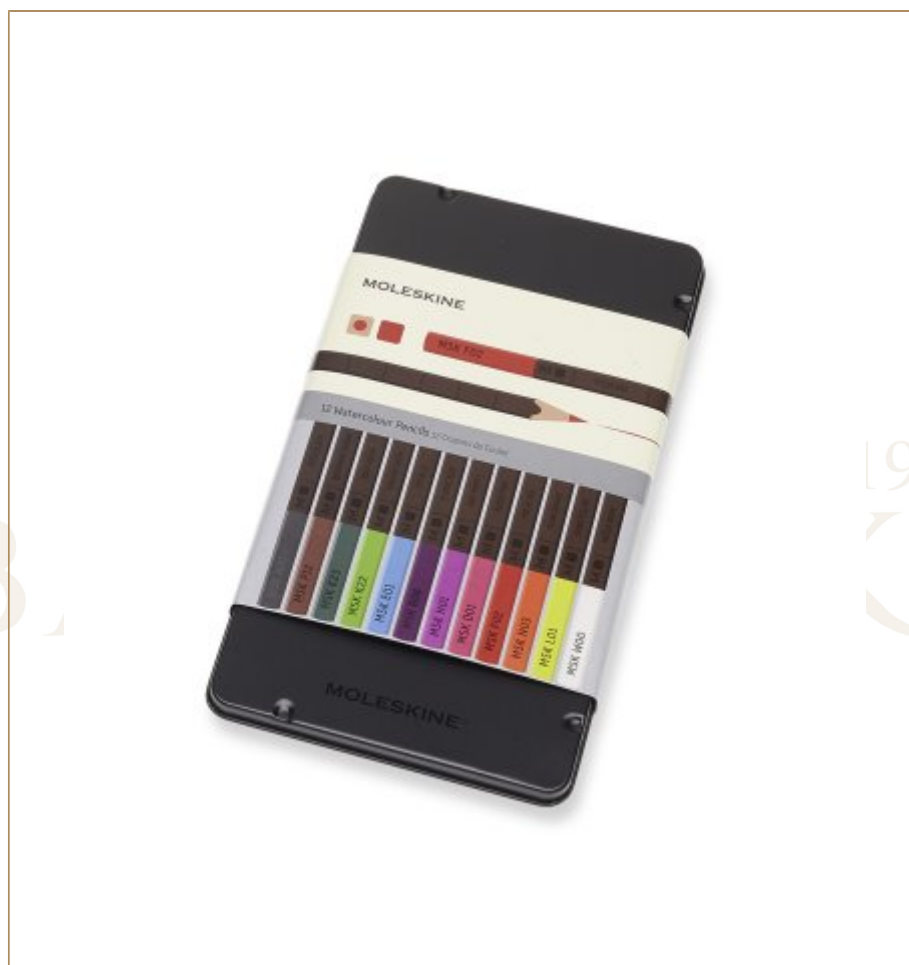

Rok zał. 1922
BAZARNIK

ZESTAW KREDEK AKWARELOWYCH MOLESKINE SMART 12 SZT.

#MOLESKINE

Kod produktu: PMS710463

ZESTAW KREDEK AKWARELOWYCH MOLESKINE

Bazarnik Sp. z o.o., Al. Jerozolimskie 65/79, 00-697 Warszawa

Wystarczy dodać wody, aby rysunki i szkice zamieniły się w piękne akwarele.

Kredki akwarelowe Moleskine Naturally Smart wykonane są z drewna cedrowego z certyfikatem FSC®C008907.

Kwadratowe w przekroju, doskonale pasują do każdej dłoni.

- 1 Pitch Black
- 2 Woodnote Brown
- 3 Labirynt Green
- 4 Breathe Green
 - 5 Lift Blue
 - 6 Plunge Blue
- 7 Rave Purple
- 8 Blush Pink
- 9 Puls Red
- 10 Glow Orange
- 11 Shine Yellow
- 12 Dazzle White